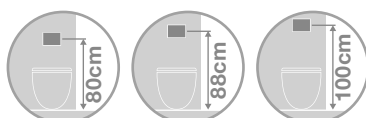

Altezza placca
Plate height