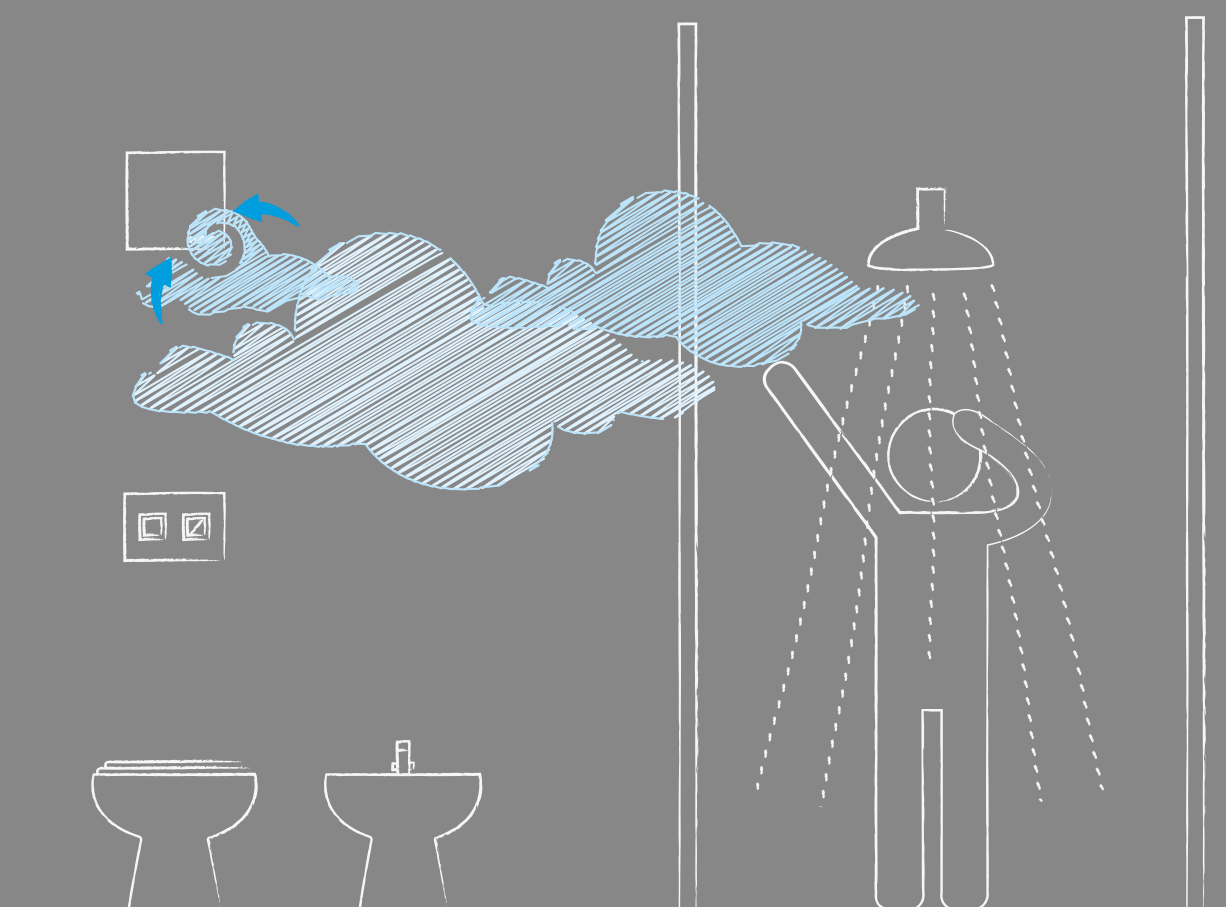

Block autoportante/free-
standing Block H 1140
curva/bend Ø 90/110-L230

Mec VS0853332

Pneu VS0853382

230x230

Aspirazione degli odori

Extraction of odours

Il funzionamento di Ariapur è semplice ed estremamente performante. Ariapur infatti cattura gli odori direttamente dal vaso WC, aspirandoli ed eliminandoli prima che si diffondano.

Ariapur provides a simple and high performing operation. In fact, Ariapur captures odours directly in the WC pan, extracts, and eliminates them before they spread.

Aspirazione del vapore

Extraction of vapour

Allo stesso tempo elimina il vapore generato durante l'utilizzo di docce e vasche attraverso il sistema di ventilazione della placca aspirante.

At the same time, it eliminates the vapour generated during use of the shower and bathtub through the ventilation system of the extractor plate.