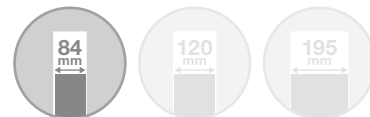

Spessore parete min Wall thickness min